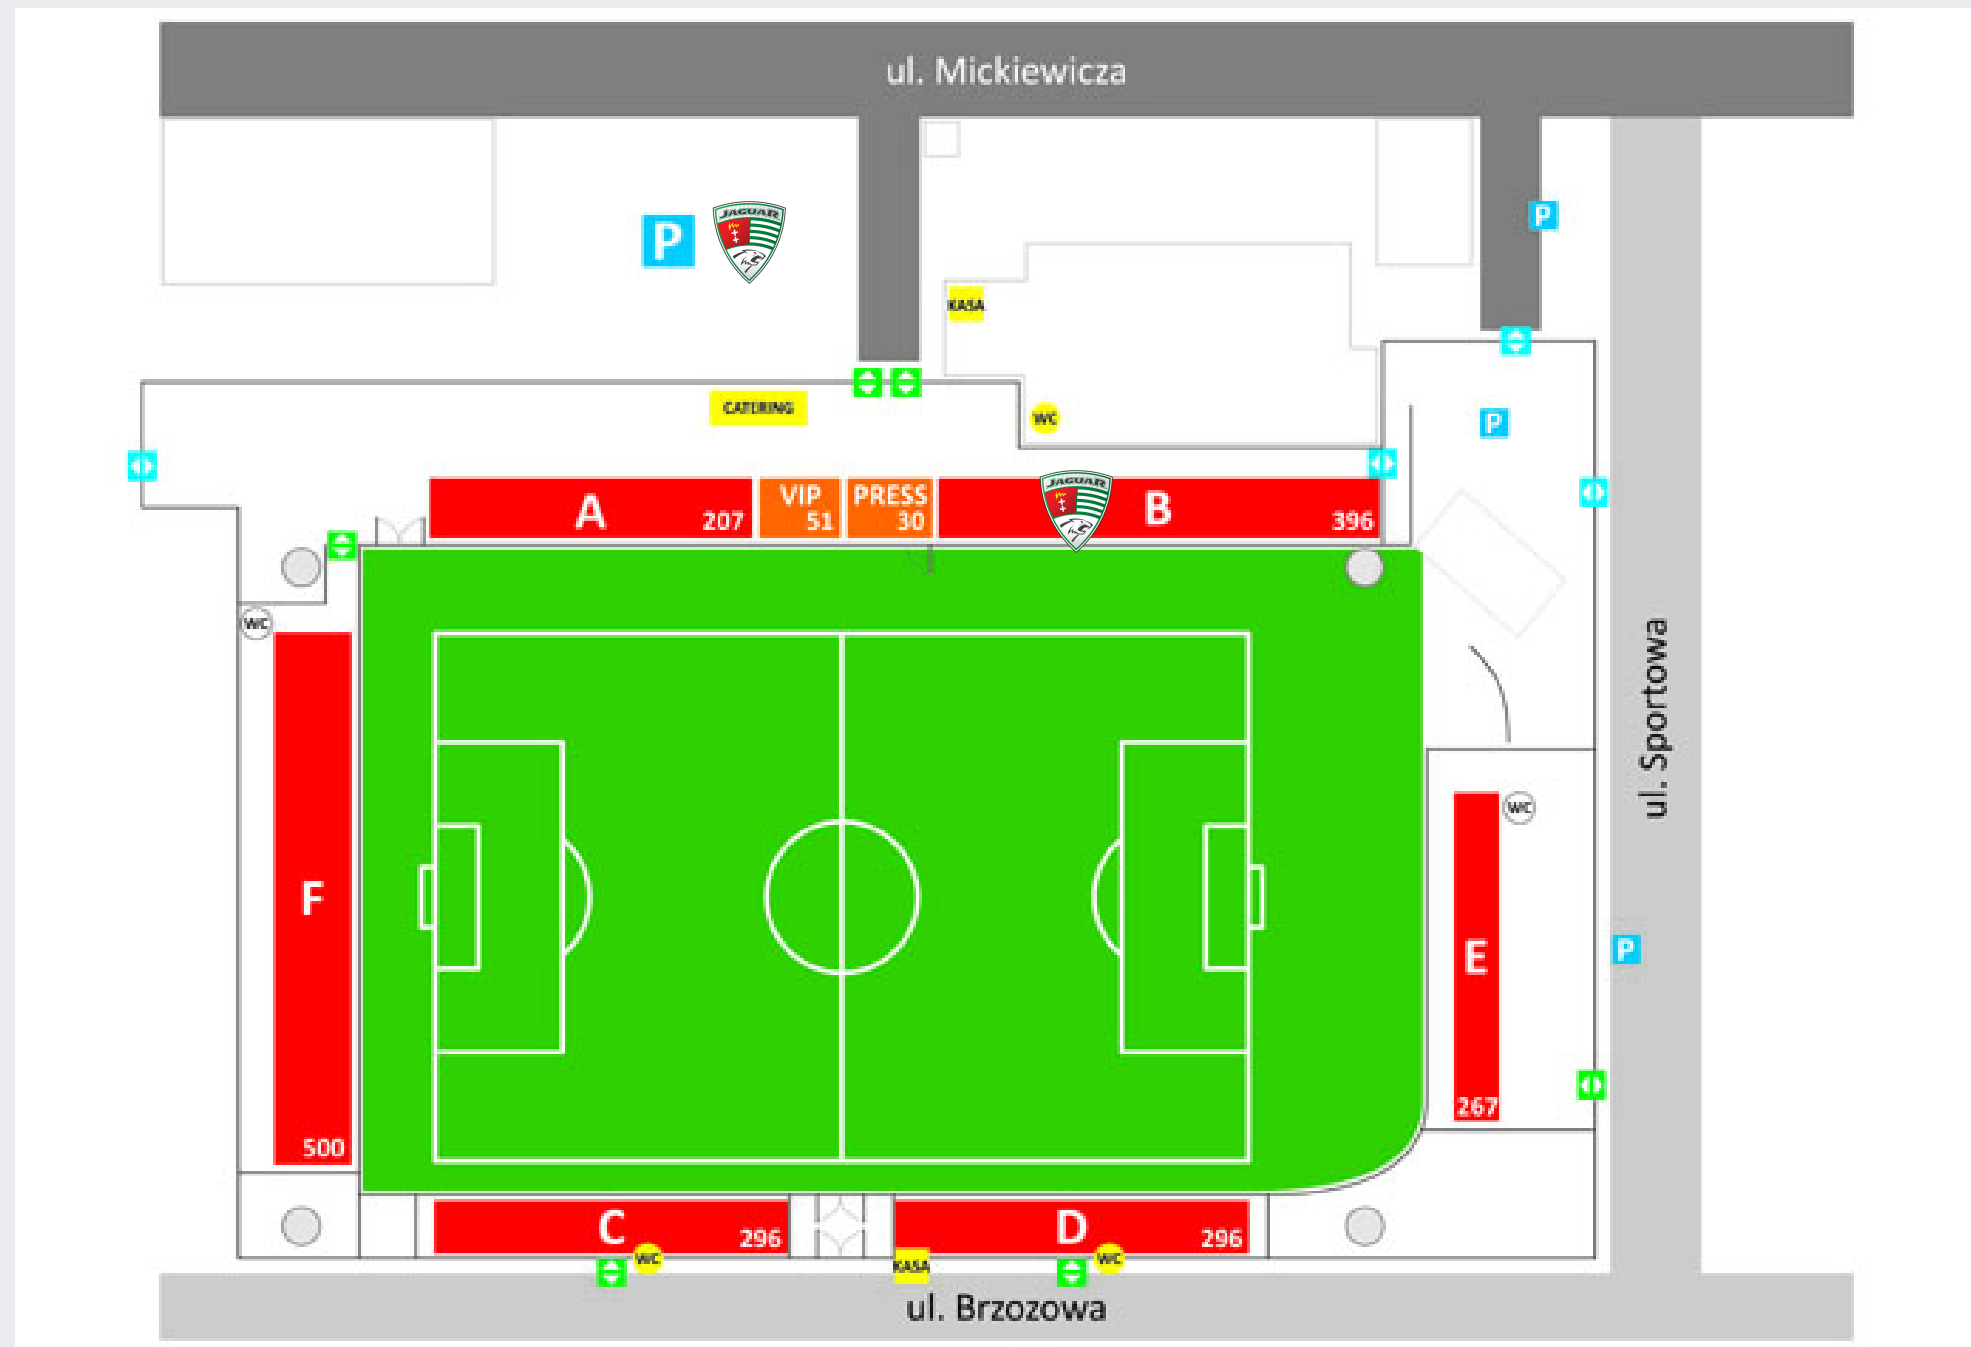

**WŁASNY TRANSPRT
KAWIARNIA 15:00-17:00**

**TRANSPORT ZORGANIZOWANY
PRZED WYJAZDEM**

#GRAMYWFINALE

WYJAZD NA MECZ

Wyjazd autokarami na mecz finału Pucharu Polski na szczeblu regionalnym odbędzie się w **środę 22.06.2022 o godzinie 17:00** z obiektów piłkarskich Jaguar Gdańsk. Prosimy o przybycie na miejsce trochę wcześniej celem uniknięcia tłoku podczas wsiadania do autokarów.

W autokarach będzie dostępna lista gdzie osoby, które nie podały jeszcze numeru PESEL będą mogły go uzupełnić.

**OBIEKTY PIŁKARSKIE
JAGUAR GDAŃSK**

BYTÓW

17:00

#GRAMYWFINALE

WEJŚCIE NA MECZ I PARKING

Kibice Jaguara Gdańsk podczas meczu zasiądą na trybunie **B** stadionu w Bytowie, zgodnie z oznaczeniem na mapie poniżej. Parking dla kibiców Jaguara Gdańsk znajduje się przed basenem przy ul. Mickiewicza. Prosimy o słuchanie komunikatów organizatorów i służb porządkowych.